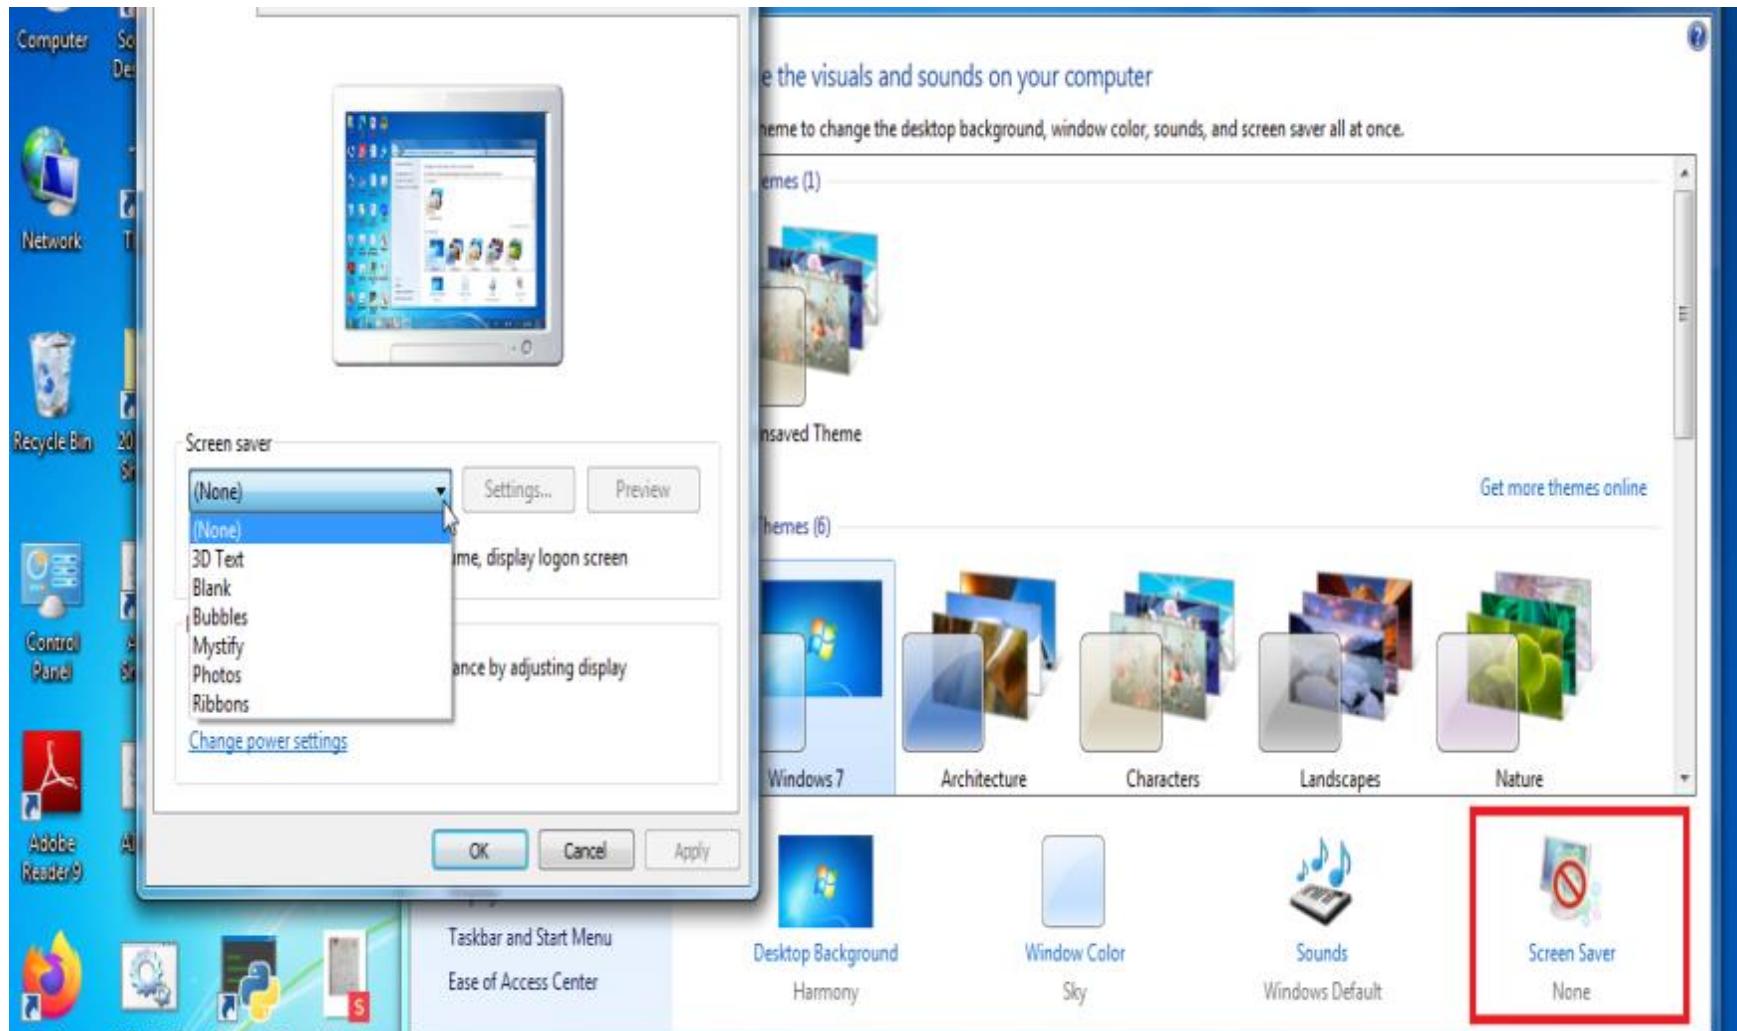

High Contrast White

See also

Display

Taskbar and Start Menu

Ease of Access Center

Desktop Background
Harmony

Window Color
Sky

Sounds
Windows Default

Screen Saver
None

EN

02:26

9/16/2024

استخدام شاشة التوقف

نافذة خصائص النظام

- خصائص النظام :

- لإستعراض خصائص النظام، انقر الزر الأيمن من الفأرة على أيقونة جهاز الكمبيوتر **My Computer** لعرض القائمة المنسدلة، إختار الأمر خصائص من القائمة المنسدلة. سوف يظهر مربع حوار يحتوي على خصائص النظام، كالتالي